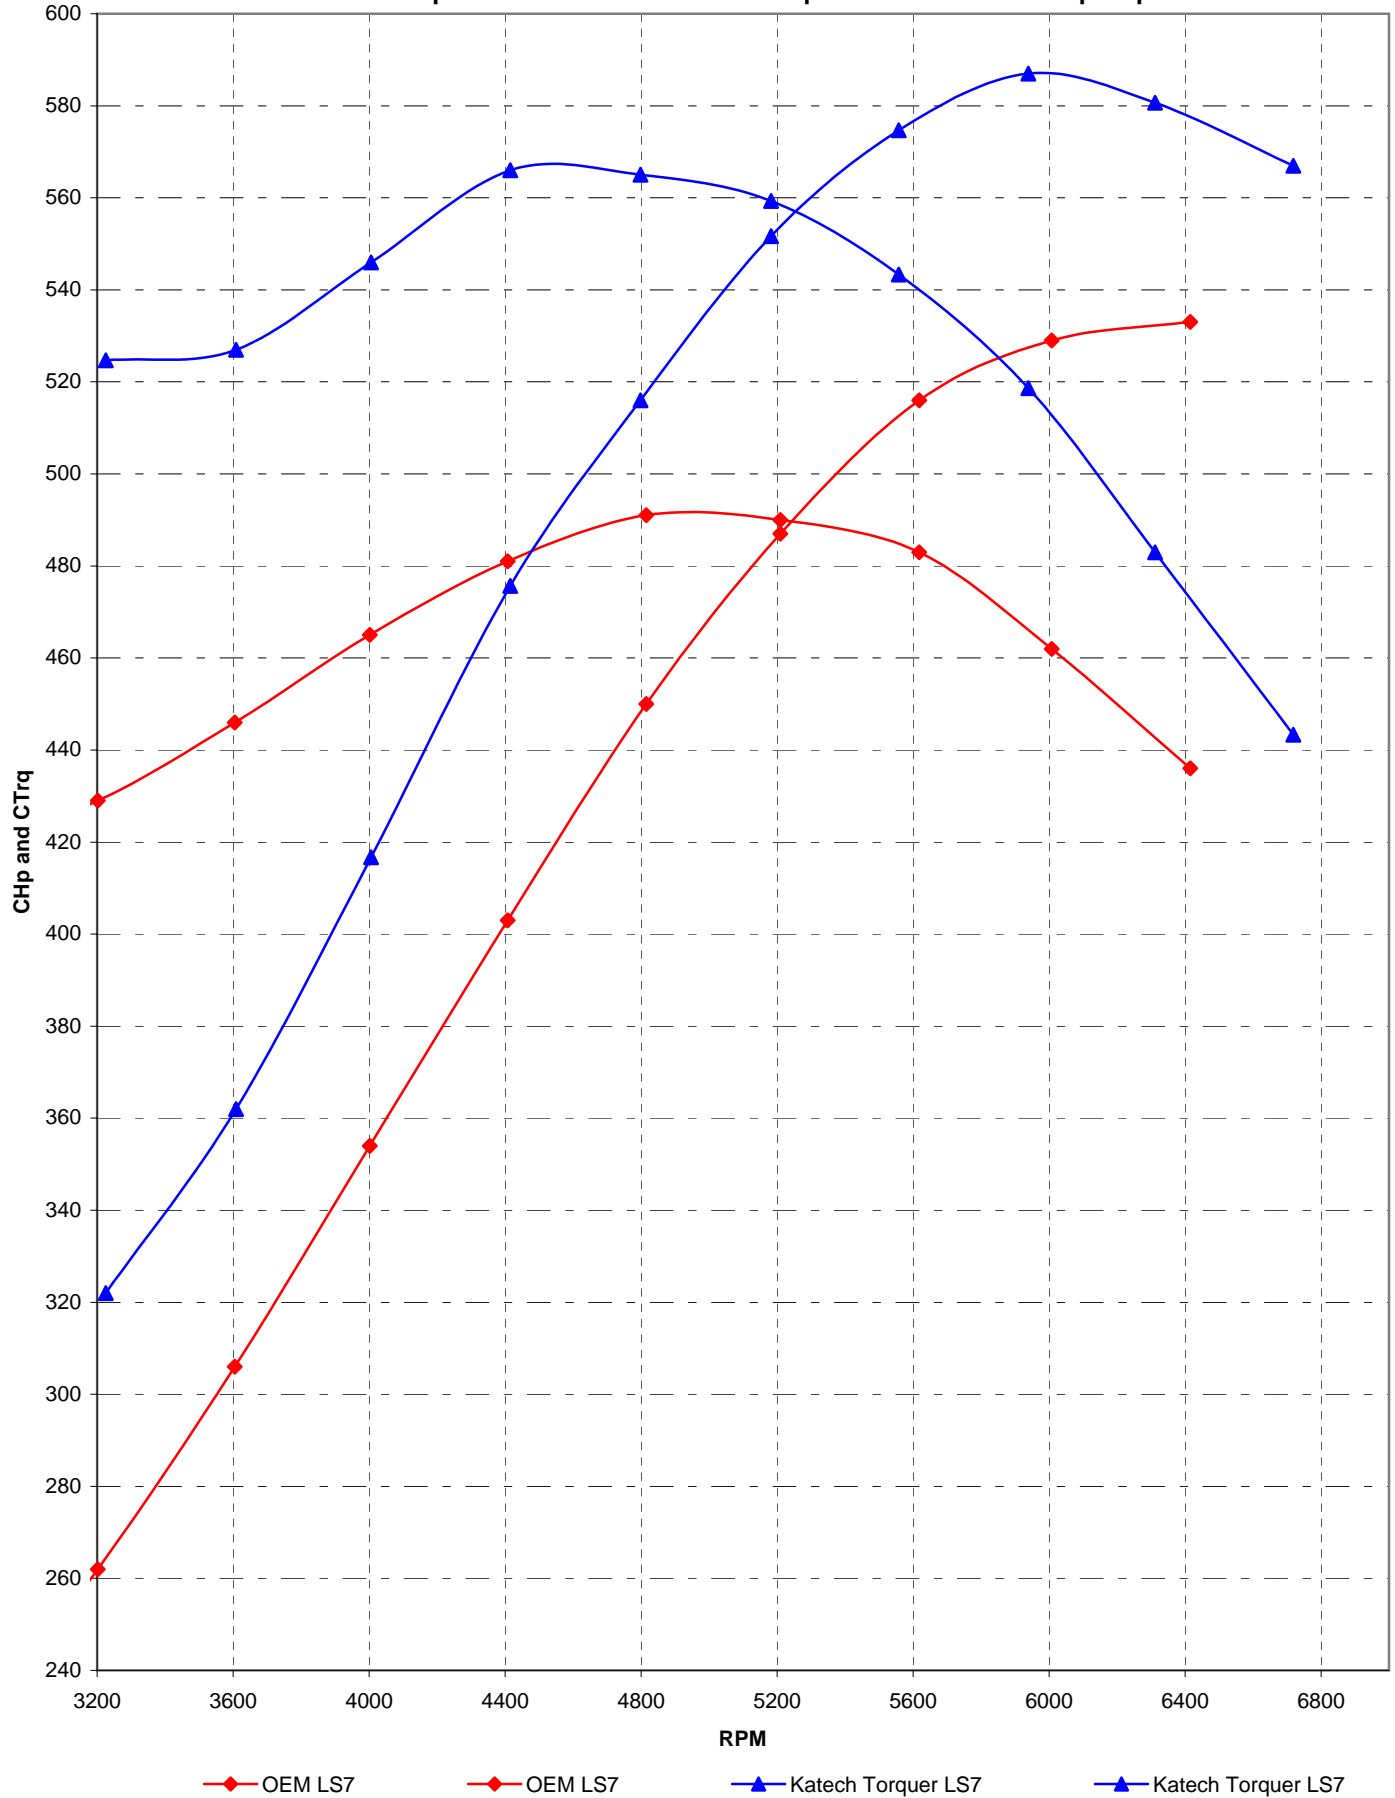

Cam Comparison - OEM Vs. Katech Torquer LS7: Corrected Trq & Hp

—◆— OEM LS7

—◆— OEM LS7

—▲— Katech Torquer LS7

—▲— Katech Torquer LS7